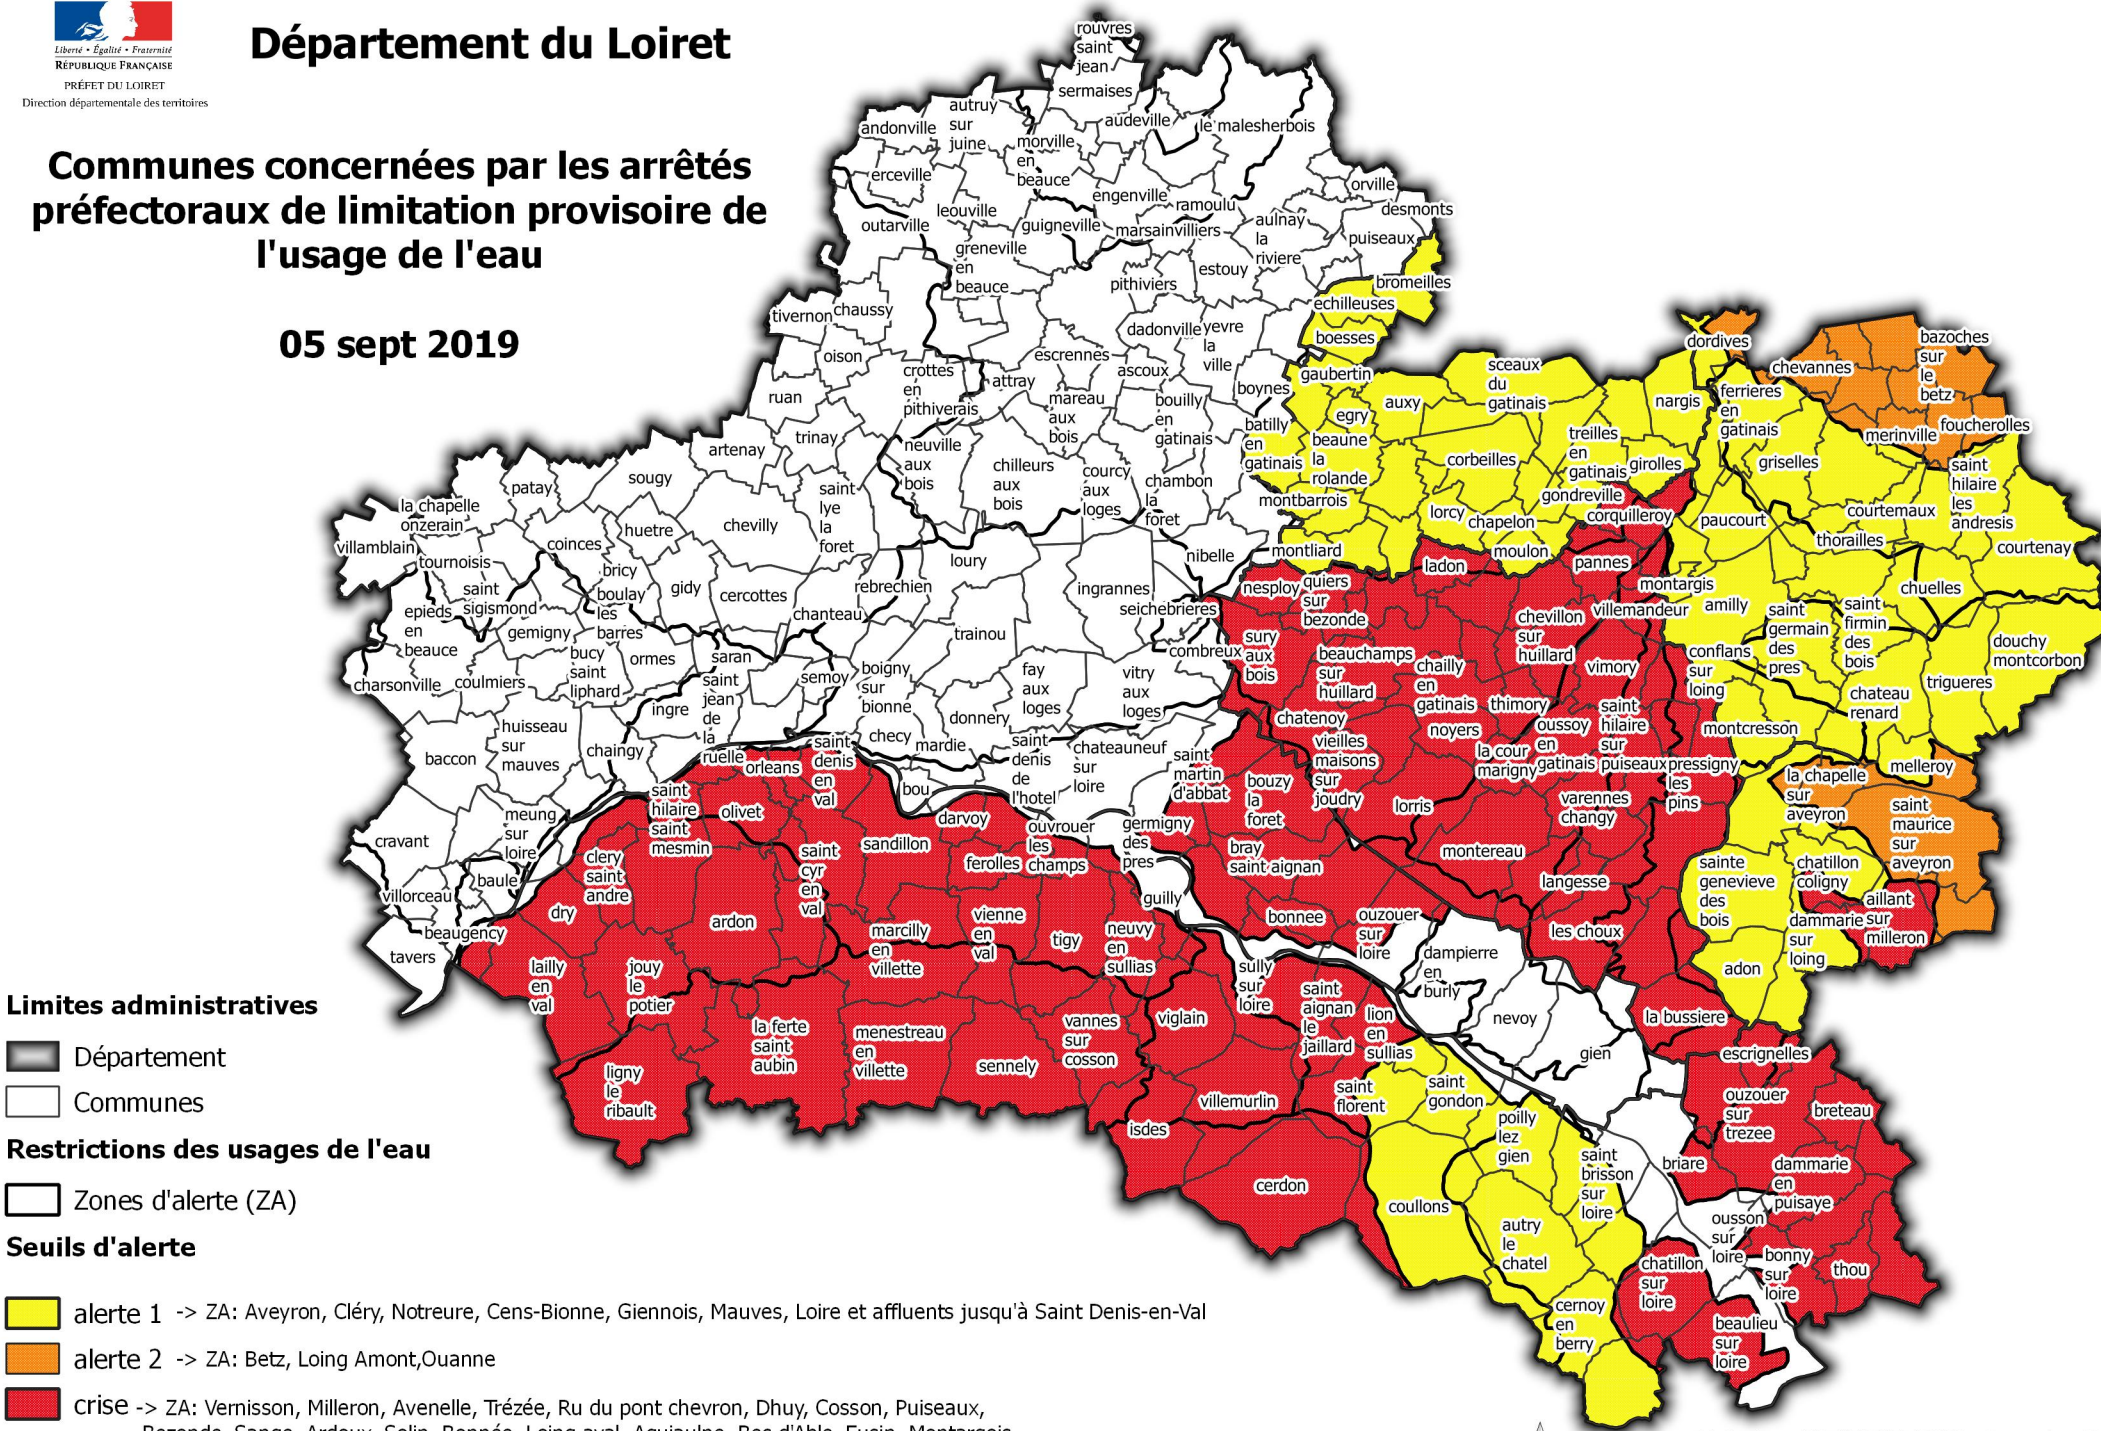

Département du Loiret

Communes concernées par les arrêtés préfectoraux de limitation provisoire de l'usage de l'eau

05 sept 2019

Limites administratives

- Département
- Communes

Restrictions des usages de l'eau

- Zones d'alerte (ZA)

Seuils d'alerte

- alerte 1 -> ZA: Aveyron, Cléry, Notreure, Cens-Bionne, Giennois, Mauves, Loire et affluents jusqu'à Saint Denis-en-Val
- alerte 2 -> ZA: Betz, Loing Amont, Ouanne
- crise -> ZA: Vernisson, Milleron, Avenelle, Trézée, Ru du pont chevron, Dhuy, Cosson, Puiseaux, Bezonde, Sange, Ardoux, Solin, Bonnée, Loing aval, Aquiaulne, Bec d'Able, Fusin, Montargois

Département du Loiret

Zones d'alertes concernées par les arrêtés préfectoraux de limitation provisoire de l'usage de l'eau

05 sept 2019

Limites administratives

■ Département

□ Communes

Restrictions des usages de l'eau

□ Zones d'alerte (ZA)

Seuils d'alerte

■ alerte 1

■ alerte 2

■ crise

10 0 10 20 km