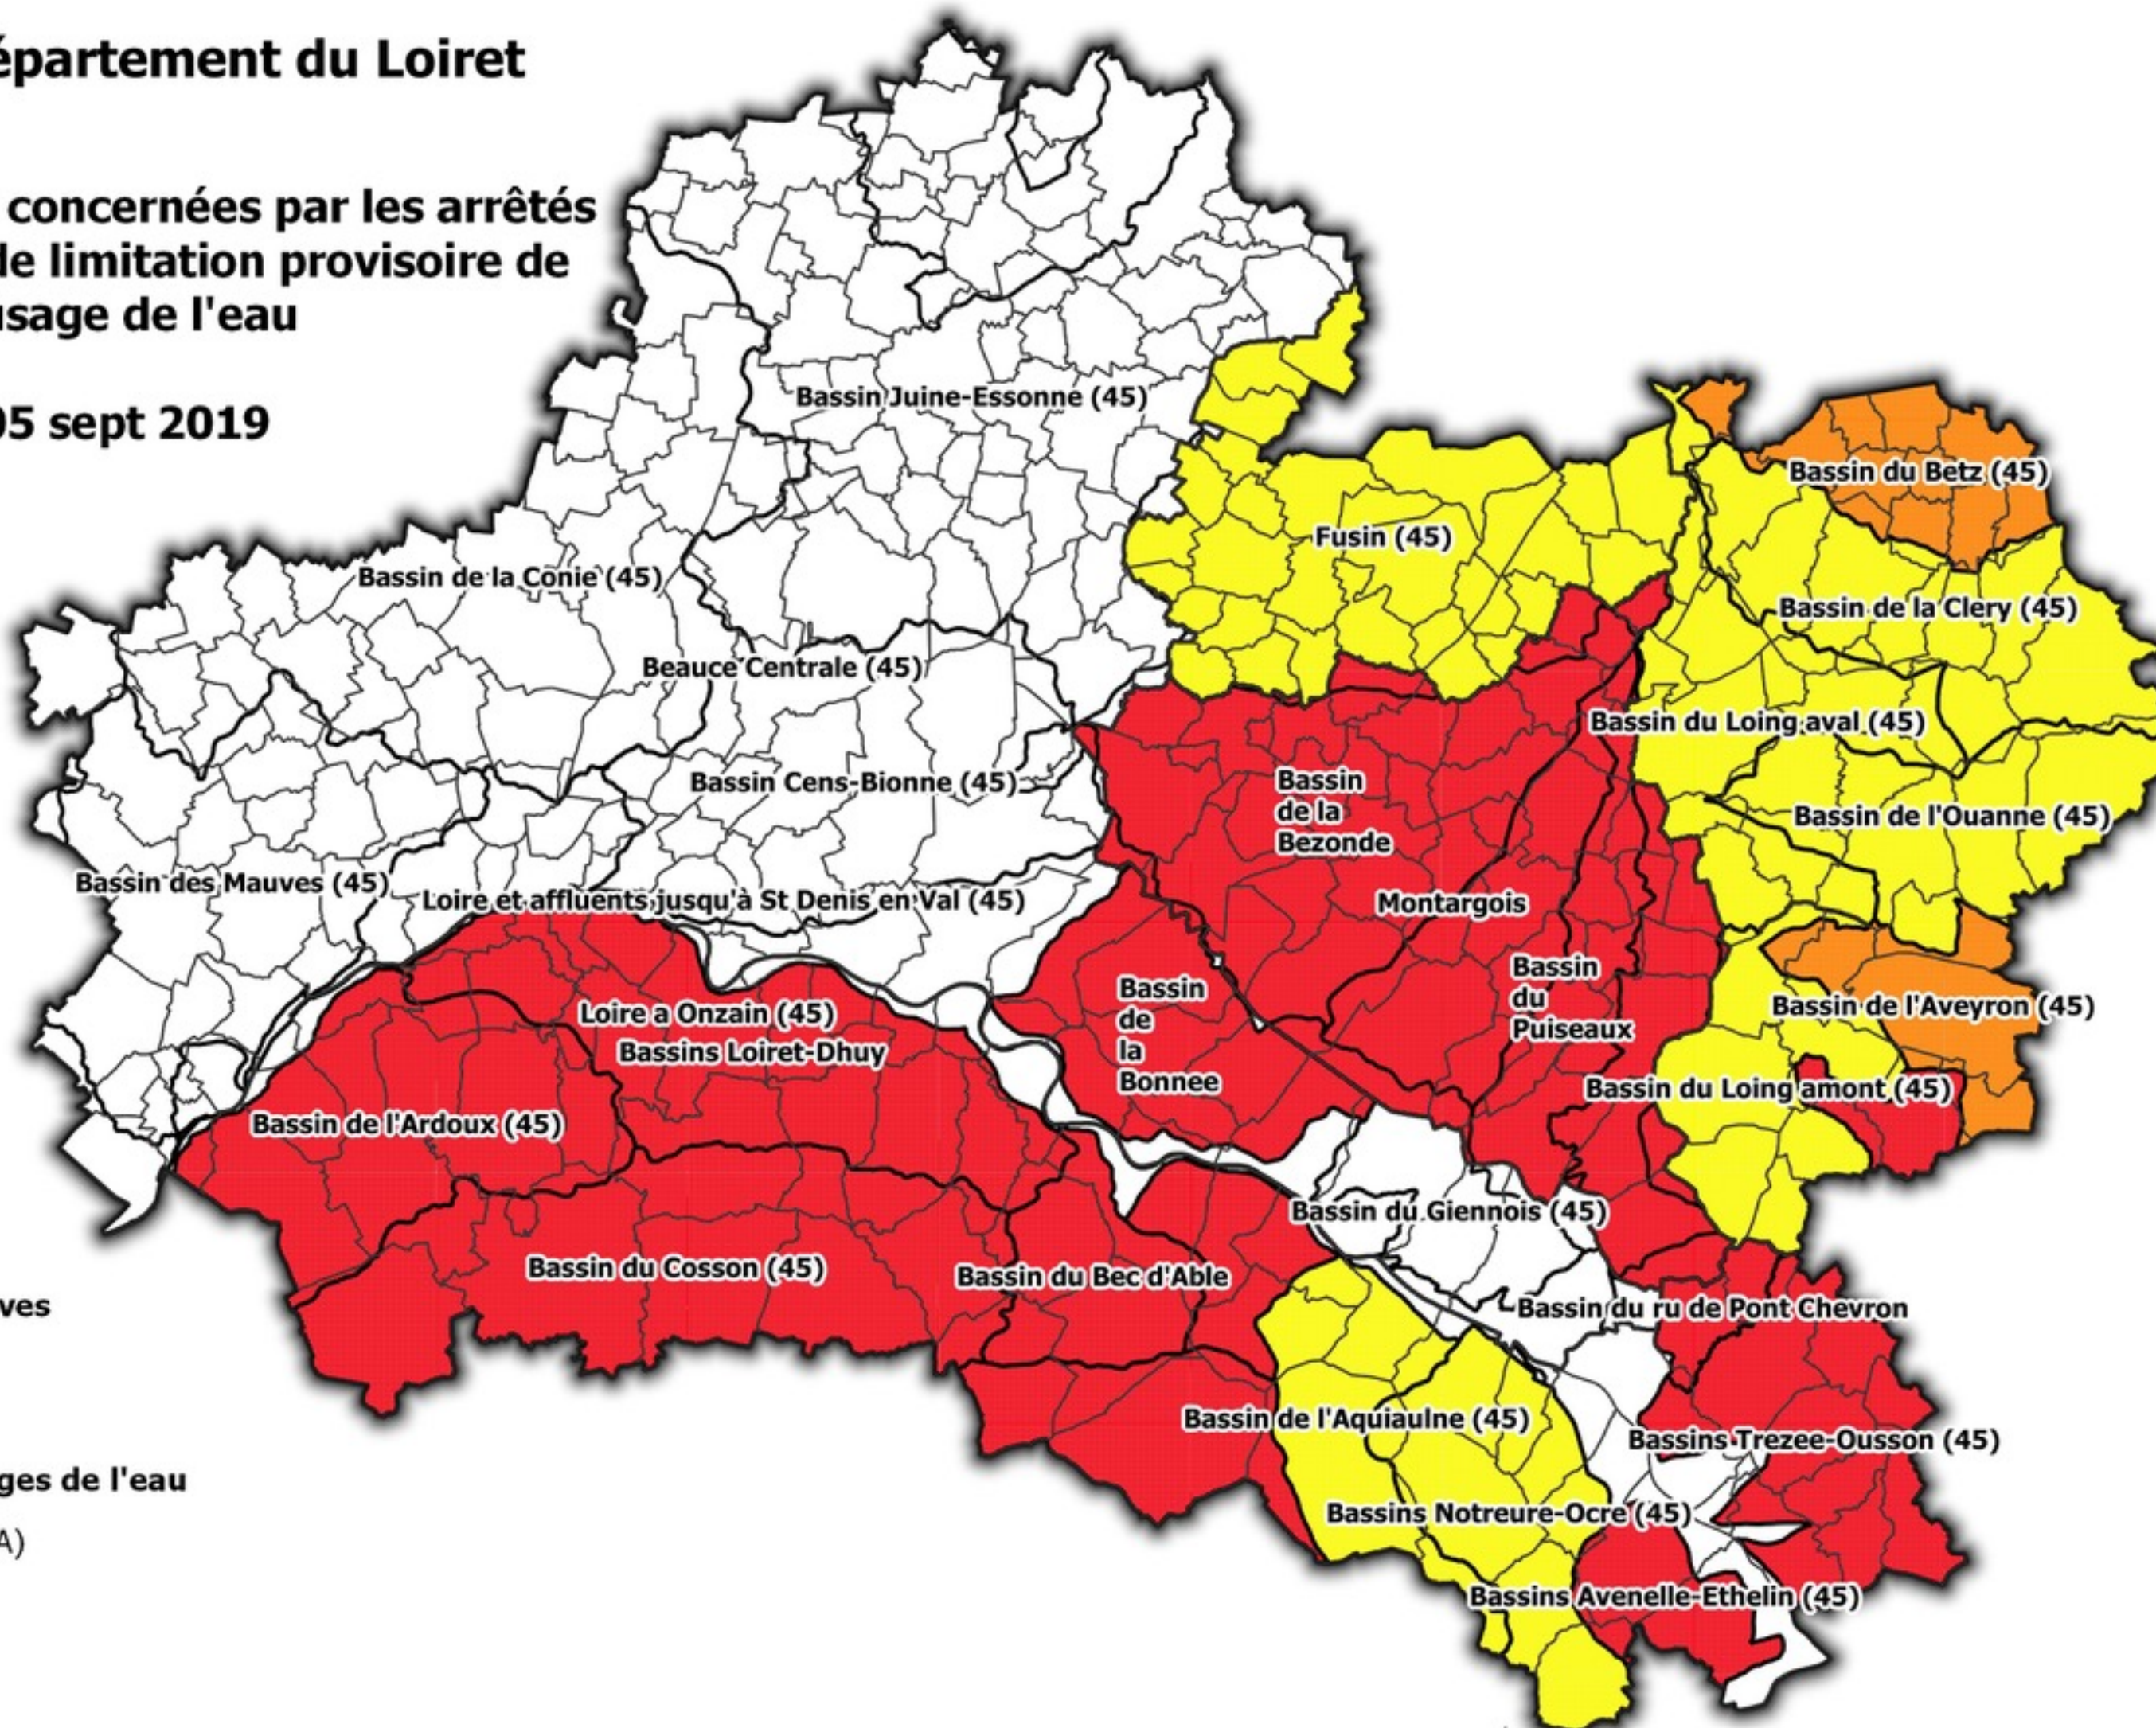

Département du Loiret

Communes concernées par les arrêtés préfectoraux de limitation provisoire de l'usage de l'eau

05 sept 2019

Limites administratives

- Département
- Communes

Restrictions des usages de l'eau

- Zones d'alerte (ZA)

Seuils d'alerte

- alerte 1 -> ZA: Aveyron, Cléry, Notreure, Cens-Bionne, Giennois, Mauves, Loire et affluents jusqu'à Saint Denis-en-Val
- alerte 2 -> ZA: Betz, Loing Amont, Ouanne
- crise -> ZA: Vernisson, Milleron, Avenelle, Trézée, Ru du pont chevron, Dhuy, Cosson, Puiseaux, Bezonde, Sange, Ardoux, Solin, Bonnée, Loing aval, Aquiaulne, Bec d'Able, Fusin, Montargois

Département du Loiret

Zones d'alertes concernées par les arrêtés préfectoraux de limitation provisoire de l'usage de l'eau

05 sept 2019

Limites administratives

■ Département

□ Communes

Restrictions des usages de l'eau

□ Zones d'alerte (ZA)

Seuils d'alerte

■ alerte 1

■ alerte 2

■ crise

10 0 10 20 km